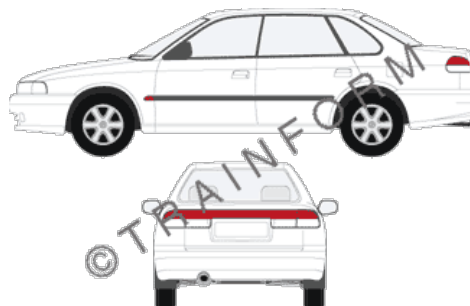

SUBARU Legacy24

CODICE	DESCRIZIONE	PREZZO
10441	lunotto	€ 41,00
10442	vetri posteriori + lunotto	€ 115,00
10443	tutto i vetri (escluso il parabrezza)	€ 163,00
10444	vetri anteriori + posteriori	€ 127,00
10445	vetri anteriori	€ 53,00
10446	vetri posteriori	€ 79,00

Prezzi IVA compresa. Escluse le spese di spedizione