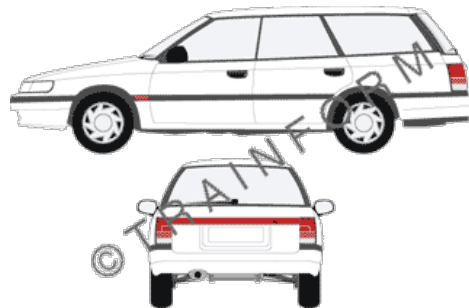

SUBARU Legacy-k

CODICE	DESCRIZIONE	PREZZO
10471	lunotto	€ 48,00
10472	vetri posteriori + lunotto	€ 148,00
10473	tutto i vetri (escluso il parabrezza)	€ 202,00
10474	vetri anteriori + posteriori	€ 159,00
10475	vetri anteriori	€ 59,00
10476	vetri posteriori	€ 105,00

Prezzi IVA compresa. Escluse le spese di spedizione