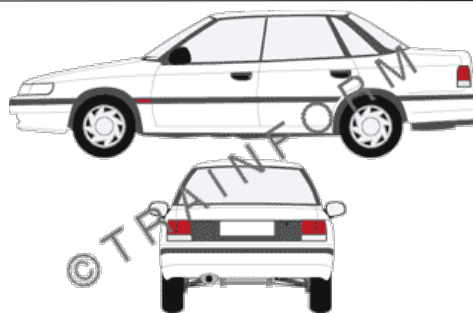

SUBARU Legacy-4

CODICE	DESCRIZIONE	PREZZO
10461	lunotto	€ 47,00
10462	vetri posteriori + lunotto	€ 121,00
10463	tutto i vetri (escluso il parabrezza)	€ 173,00
10464	vetri anteriori + posteriori	€ 130,00
10465	vetri anteriori	€ 57,00
10466	vetri posteriori	€ 78,00

Prezzi IVA compresa. Escluse le spese di spedizione