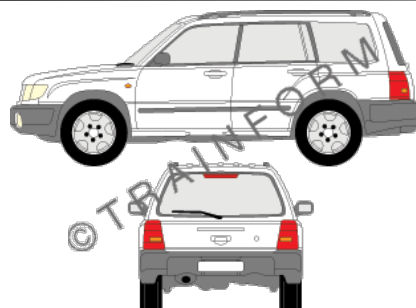

SUBARU Forester

CODICE	DESCRIZIONE	PREZZO
10491	lunotto	€ 45,00
10492	vetri posteriori + lunotto	€ 135,00
10493	tutto i vetri (escluso il parabrezza)	€ 186,00
10494	vetri anteriori + posteriori	€ 146,00
10495	vetri anteriori	€ 57,00
10496	vetri posteriori	€ 94,00

Prezzi IVA compresa. Escluse le spese di spedizione