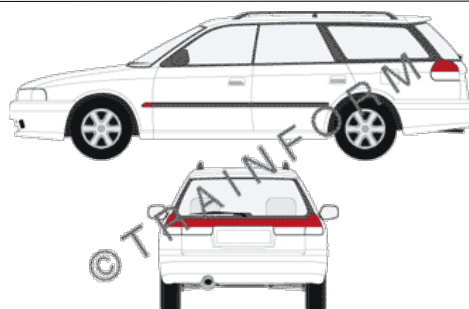

SUBARU Legacy2k

CODICE	DESCRIZIONE	PREZZO
10451	lunotto	€ 47,00
10452	vetri posteriori + lunotto	€ 146,00
10453	tutto i vetri (escluso il parabrezza)	€ 194,00
10454	vetri anteriori + posteriori	€ 152,00
10455	vetri anteriori	€ 53,00
10456	vetri posteriori	€ 104,00

Prezzi IVA compresa. Escluse le spese di spedizione