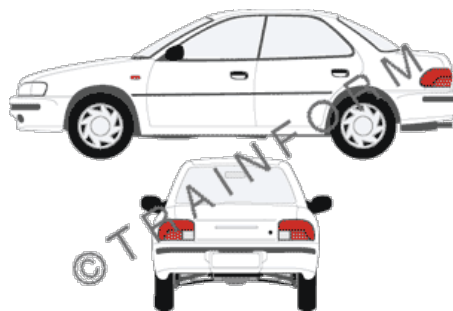

SUBARU Impreza4

CODICE	DESCRIZIONE	PREZZO
10401	lunotto	€ 41,00
10402	vetri posteriori + lunotto	€ 96,00
10403	tutto i vetri (escluso il parabrezza)	€ 150,00
10404	vetri anteriori + posteriori	€ 114,00
10405	vetri anteriori	€ 60,00
10406	vetri posteriori	€ 60,00

Prezzi IVA compresa. Escluse le spese di spedizione