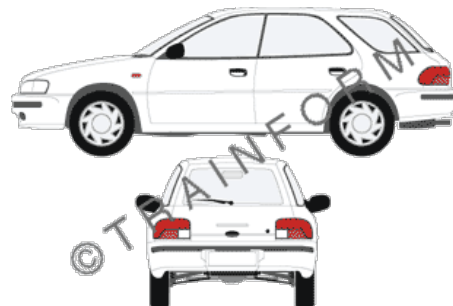

SUBARU Impreza5

CODICE	DESCRIZIONE	PREZZO
10411	lunotto	€ 38,00
10412	vetri posteriori + lunotto	€ 118,00
10413	tutto i vetri (escluso il parabrezza)	€ 173,00
10414	vetri anteriori + posteriori	€ 140,00
10415	vetri anteriori	€ 60,00
10416	vetri posteriori	€ 85,00

Prezzi IVA compresa. Escluse le spese di spedizione