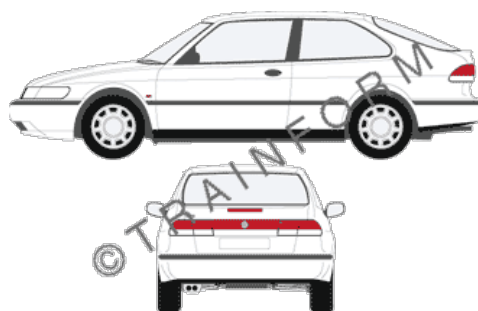

SAAB 2-900-3t

CODICE	DESCRIZIONE	PREZZO
10451	lunotto	€ 59,00
10452	vetri posteriori + lunotto	€ 113,00
10453	tutto i vetri (escluso il parabrezza)	€ 171,00
10454	vetri anteriori + posteriori	€ 118,00
10455	vetri anteriori	€ 63,00
10456	vetri posteriori	€ 60,00

Prezzi IVA compresa. Escluse le spese di spedizione