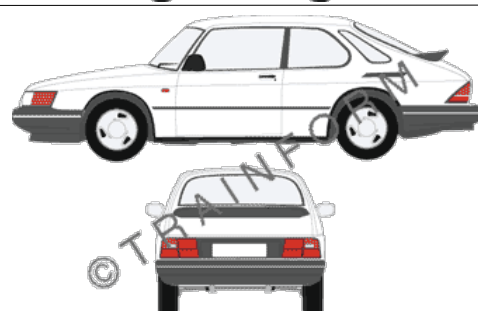

SAAB 900 3t

CODICE	DESCRIZIONE	PREZZO
10501	lunotto	€ 51,00
10502	vetri posteriori + lunotto	€ 101,00
10503	tutto i vetri (escluso il parabrezza)	€ 158,00
10504	vetri anteriori + posteriori	€ 112,00
10505	vetri anteriori	€ 62,00
10506	vetri posteriori	€ 55,00

Prezzi IVA compresa. Escluse le spese di spedizione