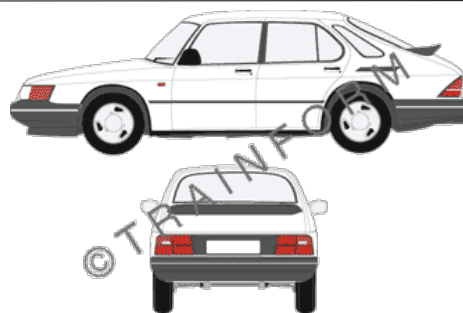

SAAB 900 5t

CODICE	DESCRIZIONE	PREZZO
10511	lunotto	€ 52,00
10512	vetri posteriori + lunotto	€ 124,00
10513	tutto i vetri (escluso il parabrezza)	€ 176,00
10514	vetri anteriori + posteriori	€ 130,00
10515	vetri anteriori	€ 57,00
10516	vetri posteriori	€ 77,00

Prezzi IVA compresa. Escluse le spese di spedizione