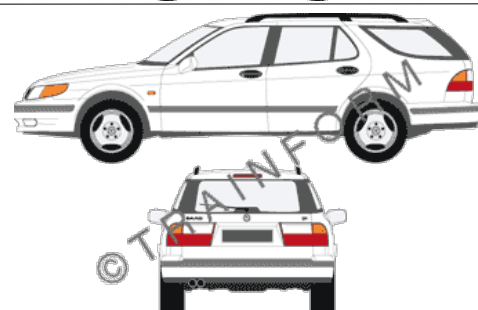

SAAB 9-5-k

CODICE	DESCRIZIONE	PREZZO
10471	lunotto	€ 41,00
10472	vetri posteriori + lunotto	€ 137,00
10473	tutto i vetri (escluso il parabrezza)	€ 186,00
10474	vetri anteriori + posteriori	€ 150,00
10475	vetri anteriori	€ 54,00
10476	vetri posteriori	€ 101,00

Prezzi IVA compresa. Escluse le spese di spedizione