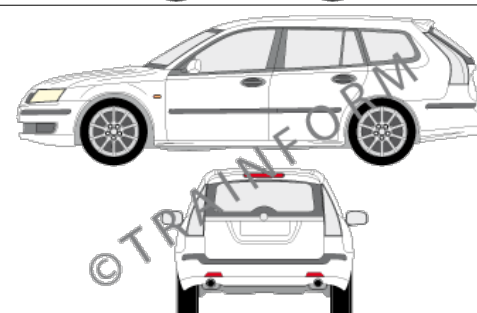

SAAB 9-3sw

CODICE	DESCRIZIONE	PREZZO
10541	lunotto	€ 41,00
10542	vetri posteriori + lunotto	€ 117,00
10543	tutto i vetri (escluso il parabrezza)	€ 168,00
10544	vetri anteriori + posteriori	€ 132,00
10545	vetri anteriori	€ 55,00
10546	vetri posteriori	€ 81,00

Prezzi IVA compresa. Escluse le spese di spedizione