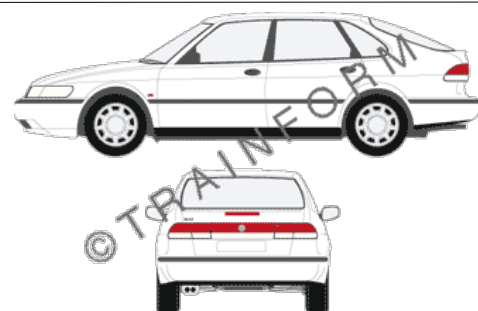

SAAB 2-900-5t

CODICE	DESCRIZIONE	PREZZO
10461	lunotto	€ 59,00
10462	vetri posteriori + lunotto	€ 132,00
10463	tutto i vetri (escluso il parabrezza)	€ 180,00
10464	vetri anteriori + posteriori	€ 126,00
10465	vetri anteriori	€ 53,00
10466	vetri posteriori	€ 79,00

Prezzi IVA compresa. Escluse le spese di spedizione