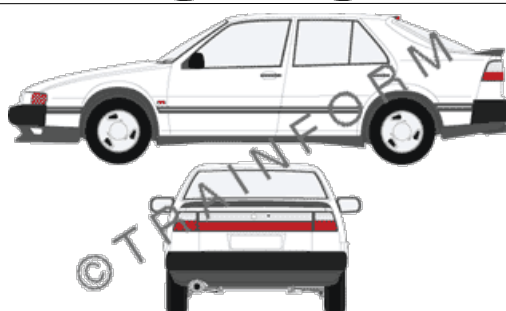

SAAB 9000 5t

CODICE	DESCRIZIONE	PREZZO
10491	lunotto	€ 48,00
10492	vetri posteriori + lunotto	€ 100,00
10493	tutto i vetri (escluso il parabrezza)	€ 152,00
10494	vetri anteriori + posteriori	€ 109,00
10495	vetri anteriori	€ 57,00
10496	vetri posteriori	€ 56,00

Prezzi IVA compresa. Escluse le spese di spedizione