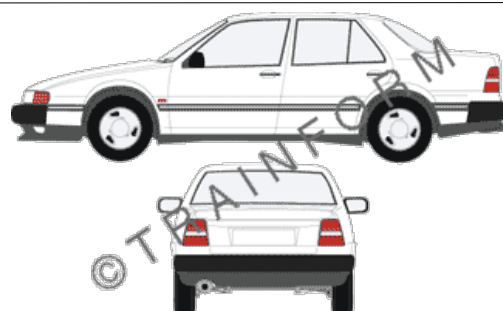

SAAB 9000 4t

CODICE	DESCRIZIONE	PREZZO
10481	lunotto	€ 46,00
10482	vetri posteriori + lunotto	€ 98,00
10483	tutto i vetri (escluso il parabrezza)	€ 150,00
10484	vetri anteriori + posteriori	€ 109,00
10485	vetri anteriori	€ 58,00
10486	vetri posteriori	€ 56,00

Prezzi IVA compresa. Escluse le spese di spedizione