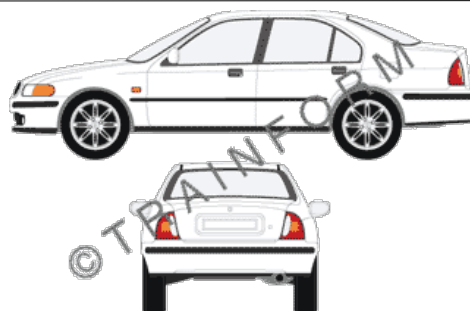

ROVER 2-400

CODICE	DESCRIZIONE	PREZZO
10261	lunotto	€ 50,00
10262	vetri posteriori + lunotto	€ 110,00
10263	tutto i vetri (escluso il parabrezza)	€ 161,00
10264	vetri anteriori + posteriori	€ 116,00
10265	vetri anteriori	€ 56,00
10266	vetri posteriori	€ 65,00

Prezzi IVA compresa. Escluse le spese di spedizione