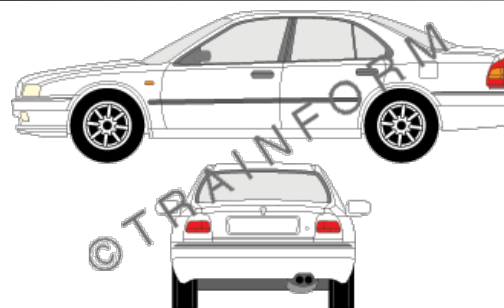

ROVER 600

CODICE	DESCRIZIONE	PREZZO
10351	lunotto	€ 51,00
10352	vetri posteriori + lunotto	€ 103,00
10353	tutto i vetri (escluso il parabrezza)	€ 154,00
10354	vetri anteriori + posteriori	€ 108,00
10355	vetri anteriori	€ 56,00
10356	vetri posteriori	€ 57,00

Prezzi IVA compresa. Escluse le spese di spedizione