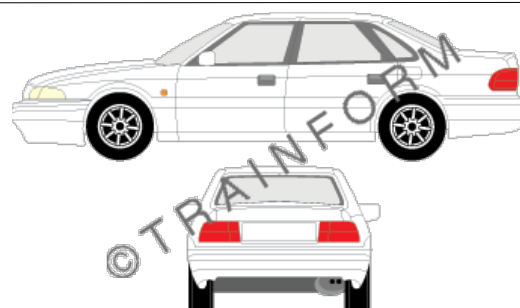

ROVER 800 limousine

CODICE	DESCRIZIONE	PREZZO
10371	lunotto	€ 41,00
10372	vetri posteriori + lunotto	€ 106,00
10373	tutto i vetri (escluso il parabrezza)	€ 156,00
10374	vetri anteriori + posteriori	€ 120,00
10375	vetri anteriori	€ 55,00
10376	vetri posteriori	€ 70,00

Prezzi IVA compresa. Escluse le spese di spedizione