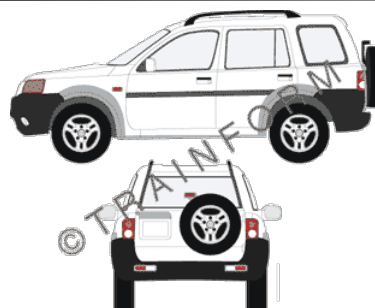

ROVER Freel 5t

CODICE	DESCRIZIONE	PREZZO
10291	lunotto	€ 41,00
10292	vetri posteriori + lunotto	€ 119,00
10293	tutto i vetri (escluso il parabrezza)	€ 170,00
10294	vetri anteriori + posteriori	€ 134,00
10295	vetri anteriori	€ 55,00
10296	vetri posteriori	€ 83,00

Prezzi IVA compresa. Escluse le spese di spedizione