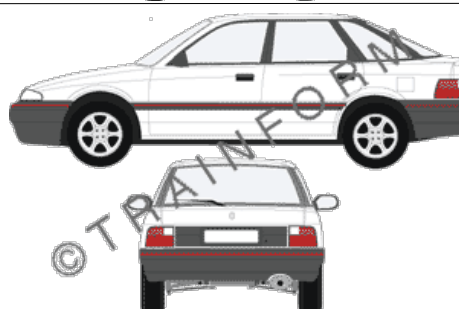

ROVER 200-5t

CODICE	DESCRIZIONE	PREZZO
10241	lunotto	€ 50,00
10242	vetri posteriori + lunotto	€ 138,00
10243	tutto i vetri (escluso il parabrezza)	€ 186,00
10244	vetri anteriori + posteriori	€ 141,00
10245	vetri anteriori	€ 53,00
10246	vetri posteriori	€ 93,00

Prezzi IVA compresa. Escluse le spese di spedizione