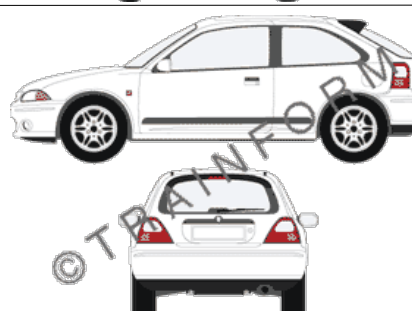

ROVER 2-200-3t

CODICE	DESCRIZIONE	PREZZO
10251	lunotto	€ 45,00
10252	vetri posteriori + lunotto	€ 92,00
10253	tutto i vetri (escluso il parabrezza)	€ 151,00
10254	vetri anteriori + posteriori	€ 112,00
10255	vetri anteriori	€ 64,00
10256	vetri posteriori	€ 53,00

Prezzi IVA compresa. Escluse le spese di spedizione