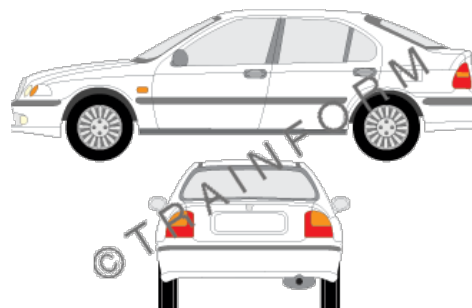

ROVER 45-5p

CODICE	DESCRIZIONE	PREZZO
10341	lunotto	€ 49,00
10342	vetri posteriori + lunotto	€ 104,00
10343	tutto i vetri (escluso il parabrezza)	€ 164,00
10344	vetri anteriori + posteriori	€ 120,00
10345	vetri anteriori	€ 65,00
10346	vetri posteriori	€ 60,00

Prezzi IVA compresa. Escluse le spese di spedizione