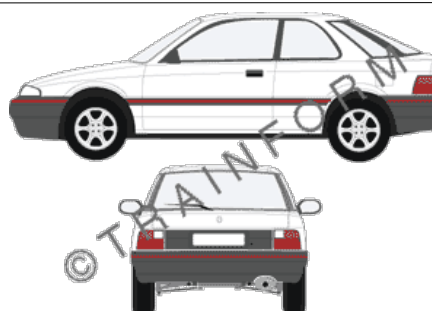

ROVER 200-3t

CODICE	DESCRIZIONE	PREZZO
10231	lunotto	€ 50,00
10232	vetri posteriori + lunotto	€ 100,00
10233	tutto i vetri (escluso il parabrezza)	€ 161,00
10234	vetri anteriori + posteriori	€ 116,00
10235	vetri anteriori	€ 65,00
10236	vetri posteriori	€ 55,00

Prezzi IVA compresa. Escluse le spese di spedizione