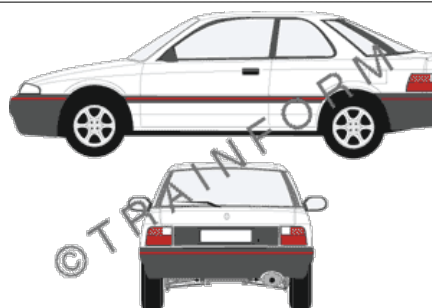

ROVER 200-c

CODICE	DESCRIZIONE	PREZZO
10221	lunotto	€ 52,00
10222	vetri posteriori + lunotto	€ 102,00
10223	tutto i vetri (escluso il parabrezza)	€ 162,00
10224	vetri anteriori + posteriori	€ 116,00
10225	vetri anteriori	€ 65,00
10226	vetri posteriori	€ 55,00

Prezzi IVA compresa. Escluse le spese di spedizione