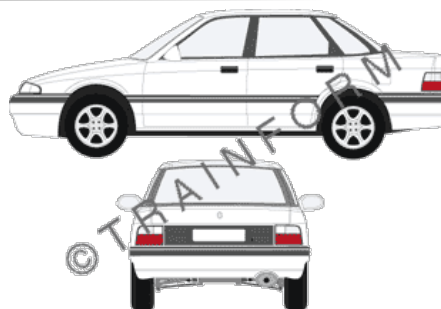

ROVER 400-4t

CODICE	DESCRIZIONE	PREZZO
10271	lunotto	€ 44,00
10272	vetri posteriori + lunotto	€ 116,00
10273	tutto i vetri (escluso il parabrezza)	€ 160,00
10274	vetri anteriori + posteriori	€ 121,00
10275	vetri anteriori	€ 49,00
10276	vetri posteriori	€ 77,00

Prezzi IVA compresa. Escluse le spese di spedizione