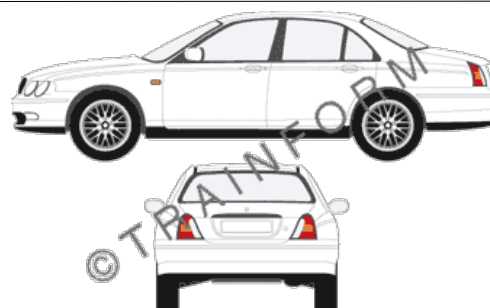

ROVER 75

CODICE	DESCRIZIONE	PREZZO
10281	lunotto	€ 51,00
10282	vetri posteriori + lunotto	€ 103,00
10283	tutto i vetri (escluso il parabrezza)	€ 154,00
10284	vetri anteriori + posteriori	€ 108,00
10285	vetri anteriori	€ 56,00
10286	vetri posteriori	€ 57,00

Prezzi IVA compresa. Escluse le spese di spedizione