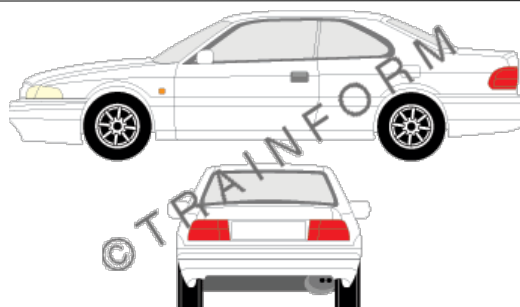

ROVER 800 coupe

CODICE	DESCRIZIONE	PREZZO
10361	lunotto	€ 45,00
10362	vetri posteriori + lunotto	€ 89,00
10363	tutto i vetri (escluso il parabrezza)	€ 140,00
10364	vetri anteriori + posteriori	€ 100,00
10365	vetri anteriori	€ 55,00
10366	vetri posteriori	€ 49,00

Prezzi IVA compresa. Escluse le spese di spedizione