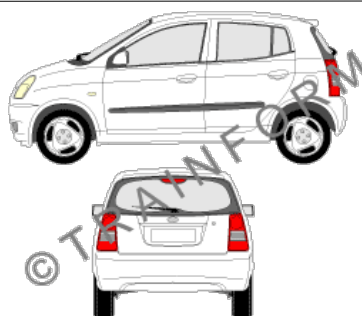

KIA Picanto

CODICE	DESCRIZIONE	PREZZO
5221	lunotto	€ 44,00
5222	vetri posteriori + lunotto	€ 91,00
5223	tutto i vetri (escluso il parabrezza)	€ 137,00
5224	vetri anteriori + posteriori	€ 99,00
5225	vetri anteriori	€ 51,00
5226	vetri posteriori	€ 52,00

Prezzi IVA compresa. Escluse le spese di spedizione