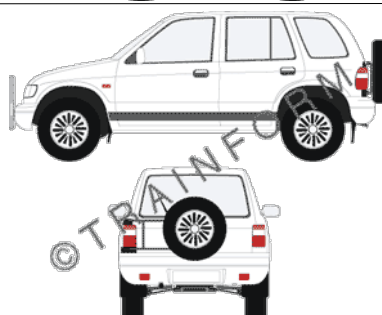

KIA Sportage

CODICE	DESCRIZIONE	PREZZO
5181	lunotto	€ 41,00
5182	vetri posteriori + lunotto	€ 116,00
5183	tutto i vetri (escluso il parabrezza)	€ 165,00
5184	vetri anteriori + posteriori	€ 129,00
5185	vetri anteriori	€ 54,00
5186	vetri posteriori	€ 80,00

Prezzi IVA compresa. Escluse le spese di spedizione