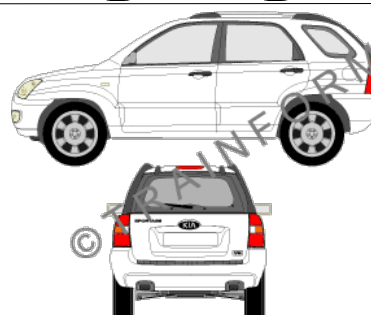

KIA Sportage 2

CODICE	DESCRIZIONE	PREZZO
5241	lunotto	€ 41,00
5242	vetri posteriori + lunotto	€ 116,00
5243	tutto i vetri (escluso il parabrezza)	€ 168,00
5244	vetri anteriori + posteriori	€ 132,00
5245	vetri anteriori	€ 57,00
5246	vetri posteriori	€ 80,00

Prezzi IVA compresa. Escluse le spese di spedizione