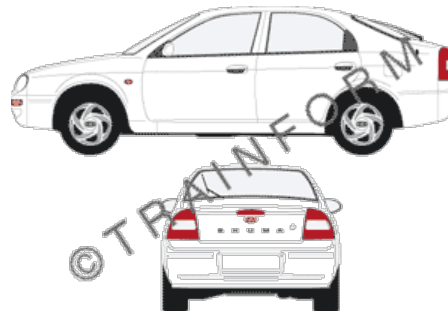

KIA Shuma

CODICE	DESCRIZIONE	PREZZO
5171	lunotto	€ 65,00
5172	vetri posteriori + lunotto	€ 111,00
5173	tutto i vetri (escluso il parabrezza)	€ 163,00
5174	vetri anteriori + posteriori	€ 103,00
5175	vetri anteriori	€ 58,00
5176	vetri posteriori	€ 50,00

Prezzi IVA compresa. Escluse le spese di spedizione