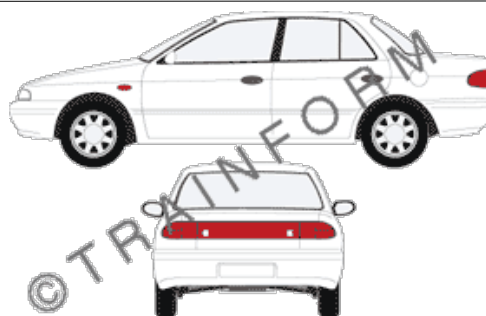

KIA Sephia

CODICE	DESCRIZIONE	PREZZO
5161	lunotto	€ 65,00
5162	vetri posteriori + lunotto	€ 113,00
5163	tutto i vetri (escluso il parabrezza)	€ 166,00
5164	vetri anteriori + posteriori	€ 106,00
5165	vetri anteriori	€ 58,00
5166	vetri posteriori	€ 53,00

Prezzi IVA compresa. Escluse le spese di spedizione