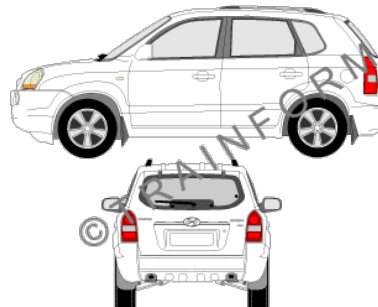

KIA Tucson

CODICE	DESCRIZIONE	PREZZO
5251	lunotto	€ 41,00
5252	vetri posteriori + lunotto	€ 114,00
5253	tutto i vetri (escluso il parabrezza)	€ 163,00
5254	vetri anteriori + posteriori	€ 127,00
5255	vetri anteriori	€ 54,00
5256	vetri posteriori	€ 78,00

Prezzi IVA compresa. Escluse le spese di spedizione