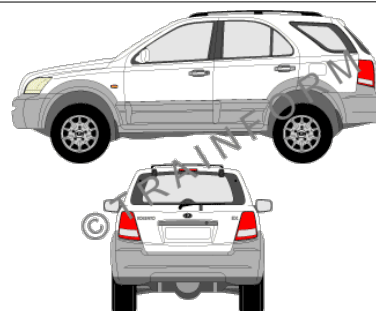

KIA Sorento

CODICE	DESCRIZIONE	PREZZO
5211	lunotto	€ 41,00
5212	vetri posteriori + lunotto	€ 118,00
5213	tutto i vetri (escluso il parabrezza)	€ 168,00
5214	vetri anteriori + posteriori	€ 132,00
5215	vetri anteriori	€ 55,00
5216	vetri posteriori	€ 82,00

Prezzi IVA compresa. Escluse le spese di spedizione