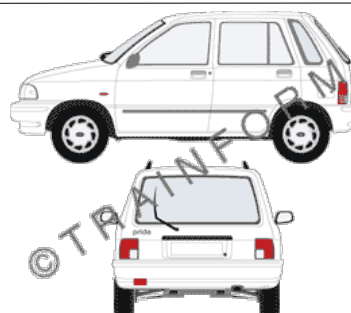

KIA Pride-4t

CODICE	DESCRIZIONE	PREZZO
5141	lunotto	€ 42,00
5142	vetri posteriori + lunotto	€ 116,00
5143	tutto i vetri (escluso il parabrezza)	€ 164,00
5144	vetri anteriori + posteriori	€ 127,00
5145	vetri anteriori	€ 53,00
5146	vetri posteriori	€ 79,00

Prezzi IVA compresa. Escluse le spese di spedizione