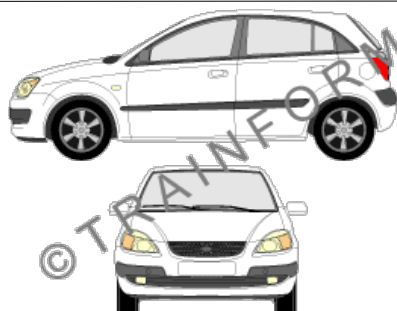

KIA Rio2-5t

CODICE	DESCRIZIONE	PREZZO
5231	lunotto	€ 41,00
5232	vetri posteriori + lunotto	€ 87,00
5233	tutto i vetri (escluso il parabrezza)	€ 137,00
5234	vetri anteriori + posteriori	€ 101,00
5235	vetri anteriori	€ 54,00
5236	vetri posteriori	€ 51,00

Prezzi IVA compresa. Escluse le spese di spedizione