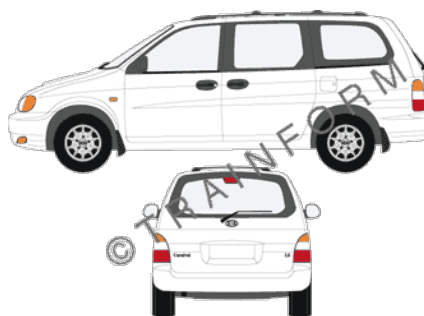

KIA Carnival

CODICE	DESCRIZIONE	PREZZO
5101	lunotto	€ 42,00
5102	vetri posteriori + lunotto	€ 132,00
5103	tutto i vetri (escluso il parabrezza)	€ 184,00
5104	vetri anteriori + posteriori	€ 147,00
5105	vetri anteriori	€ 57,00
5106	vetri posteriori	€ 95,00

Prezzi IVA compresa. Escluse le spese di spedizione