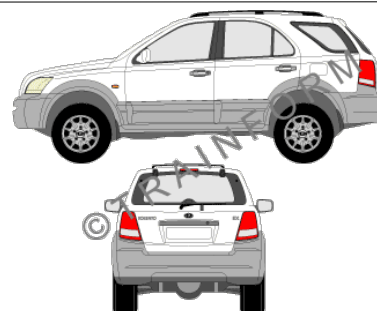

KIA Sorento

CODICE	DESCRIZIONE	PREZZO
5211	lunotto	€ 41,00
5212	vetri posteriori + lunotto	€ 118,00
5213	tutto i vetri (escluso il parabrezza)	€ 168,00
5214	vetri anteriori + posteriori	€ 132,00
5215	vetri anteriori	€ 55,00
5216	vetri posteriori	€ 82,00

Prezzi IVA compresa. Escluse le spese di spedizione