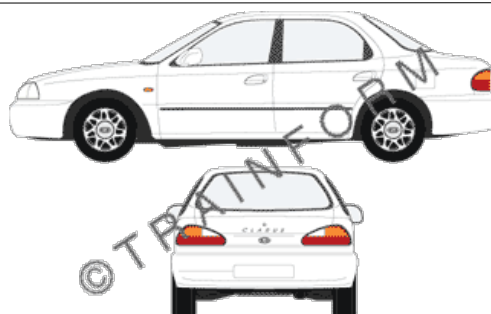

KIA Clarus

CODICE	DESCRIZIONE	PREZZO
5111	lunotto	€ 65,00
5112	vetri posteriori + lunotto	€ 112,00
5113	tutto i vetri (escluso il parabrezza)	€ 162,00
5114	vetri anteriori + posteriori	€ 101,00
5115	vetri anteriori	€ 54,00
5116	vetri posteriori	€ 52,00

Prezzi IVA compresa. Escluse le spese di spedizione