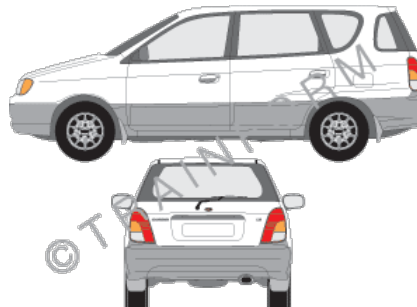

KIA Carens

CODICE	DESCRIZIONE	PREZZO
5191	lunotto	€ 41,00
5192	vetri posteriori + lunotto	€ 116,00
5193	tutto i vetri (escluso il parabrezza)	€ 167,00
5194	vetri anteriori + posteriori	€ 131,00
5195	vetri anteriori	€ 56,00
5196	vetri posteriori	€ 80,00

Prezzi IVA compresa. Escluse le spese di spedizione