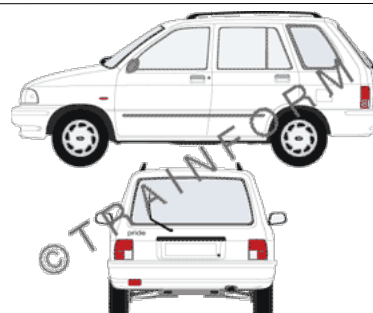

KIA Pride-ko

CODICE	DESCRIZIONE	PREZZO
5151	lunotto	€ 42,00
5152	vetri posteriori + lunotto	€ 134,00
5153	tutto i vetri (escluso il parabrezza)	€ 181,00
5154	vetri anteriori + posteriori	€ 144,00
5155	vetri anteriori	€ 53,00
5156	vetri posteriori	€ 96,00

Prezzi IVA compresa. Escluse le spese di spedizione