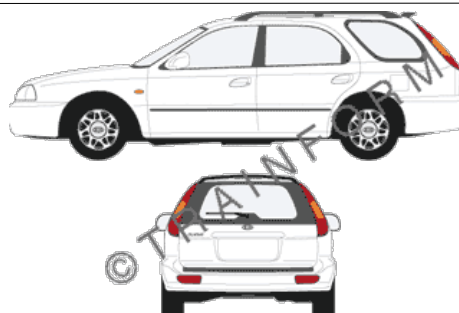

KIA Clarus-k

CODICE	DESCRIZIONE	PREZZO
5121	lunotto	€ 43,00
5122	vetri posteriori + lunotto	€ 130,00
5123	tutto i vetri (escluso il parabrezza)	€ 179,00
5124	vetri anteriori + posteriori	€ 141,00
5125	vetri anteriori	€ 54,00
5126	vetri posteriori	€ 91,00

Prezzi IVA compresa. Escluse le spese di spedizione