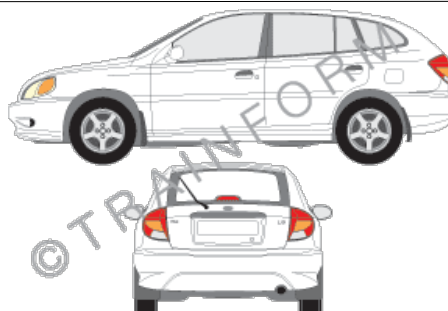

KIA Rio

CODICE	DESCRIZIONE	PREZZO
5201	lunotto	€ 41,00
5202	vetri posteriori + lunotto	€ 110,00
5203	tutto i vetri (escluso il parabrezza)	€ 161,00
5204	vetri anteriori + posteriori	€ 125,00
5205	vetri anteriori	€ 56,00
5206	vetri posteriori	€ 74,00

Prezzi IVA compresa. Escluse le spese di spedizione