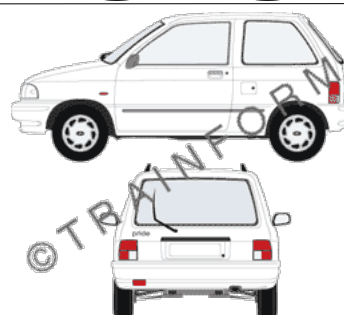

KIA Pride

CODICE	DESCRIZIONE	PREZZO
5131	lunotto	€ 42,00
5132	vetri posteriori + lunotto	€ 90,00
5133	tutto i vetri (escluso il parabrezza)	€ 149,00
5134	vetri anteriori + posteriori	€ 112,00
5135	vetri anteriori	€ 64,00
5136	vetri posteriori	€ 53,00

Prezzi IVA compresa. Escluse le spese di spedizione