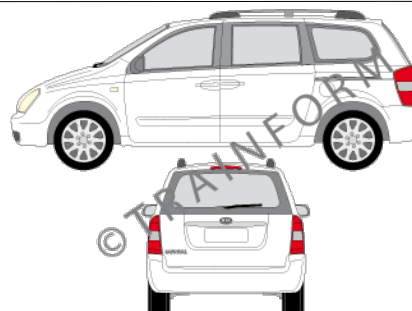

KIA Carnival-2

CODICE	DESCRIZIONE	PREZZO
5261	lunotto	€ 41,00
5262	vetri posteriori + lunotto	€ 132,00
5263	tutto i vetri (escluso il parabrezza)	€ 180,00
5264	vetri anteriori + posteriori	€ 144,00
5265	vetri anteriori	€ 53,00
5266	vetri posteriori	€ 96,00

Prezzi IVA compresa. Escluse le spese di spedizione