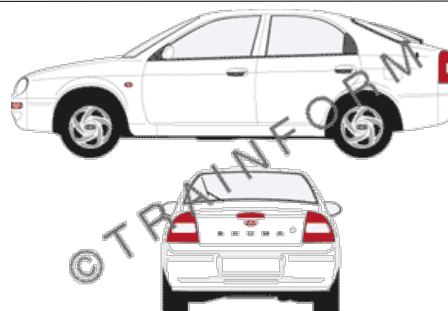

KIA Shuma

CODICE	DESCRIZIONE	PREZZO
5171	lunotto	€ 65,00
5172	vetri posteriori + lunotto	€ 111,00
5173	tutto i vetri (escluso il parabrezza)	€ 163,00
5174	vetri anteriori + posteriori	€ 103,00
5175	vetri anteriori	€ 58,00
5176	vetri posteriori	€ 50,00

Prezzi IVA compresa. Escluse le spese di spedizione