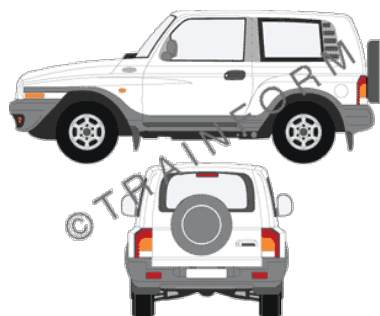

DAEWOO Korando

CODICE	DESCRIZIONE	PREZZO
2171	lunotto	€ 41,00
2172	vetri posteriori + lunotto	€ 79,00
2173	tutto i vetri (escluso il parabrezza)	€ 111,00
2174	vetri anteriori + posteriori	€ 75,00
2175	vetri anteriori	€ 37,00
2176	vetri posteriori	€ 43,00

Prezzi IVA compresa. Escluse le spese di spedizione