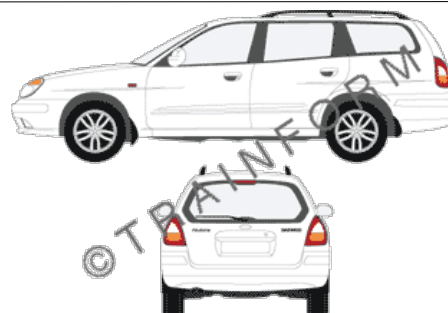

DAEWOO Nubira-K

CODICE	DESCRIZIONE	PREZZO
2141	lunotto	€ 44,00
2142	vetri posteriori + lunotto	€ 98,00
2143	tutto i vetri (escluso il parabrezza)	€ 130,00
2144	vetri anteriori + posteriori	€ 90,00
2145	vetri anteriori	€ 37,00
2146	vetri posteriori	€ 58,00

Prezzi IVA compresa. Escluse le spese di spedizione