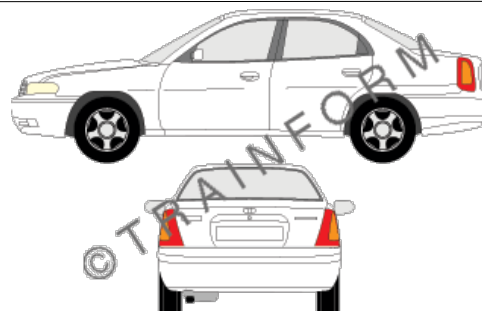

DAEWOO Nubira_4P

CODICE	DESCRIZIONE	PREZZO
2211	lunotto	€ 45,00
2212	vetri posteriori + lunotto	€ 76,00
2213	tutto i vetri (escluso il parabrezza)	€ 108,00
2214	vetri anteriori + posteriori	€ 68,00
2215	vetri anteriori	€ 37,00
2216	vetri posteriori	€ 36,00

Prezzi IVA compresa. Escluse le spese di spedizione