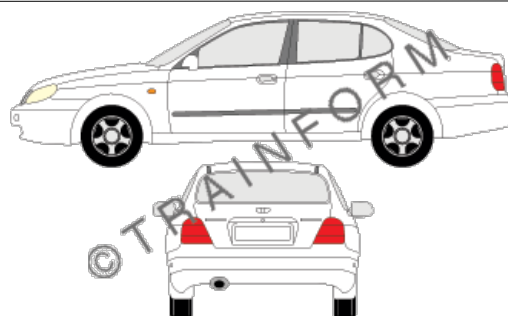

DAEWOO Leganza

CODICE	DESCRIZIONE	PREZZO
2171	lunotto	€ 42,00
2172	vetri posteriori + lunotto	€ 75,00
2173	tutto i vetri (escluso il parabrezza)	€ 109,00
2174	vetri anteriori + posteriori	€ 72,00
2175	vetri anteriori	€ 40,00
2176	vetri posteriori	€ 38,00

Prezzi IVA compresa. Escluse le spese di spedizione