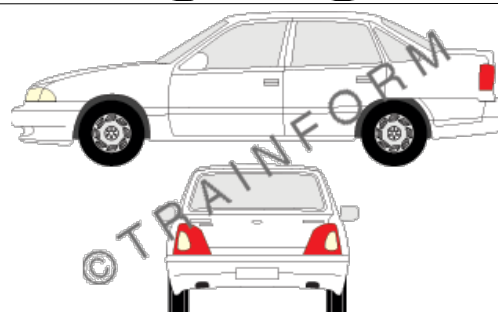

DAEWOO Nexia_4P

CODICE	DESCRIZIONE	PREZZO
2191	lunotto	€ 42,00
2192	vetri posteriori + lunotto	€ 90,00
2193	tutto i vetri (escluso il parabrezza)	€ 127,00
2194	vetri anteriori + posteriori	€ 90,00
2195	vetri anteriori	€ 42,00
2196	vetri posteriori	€ 53,00

Prezzi IVA compresa. Escluse le spese di spedizione