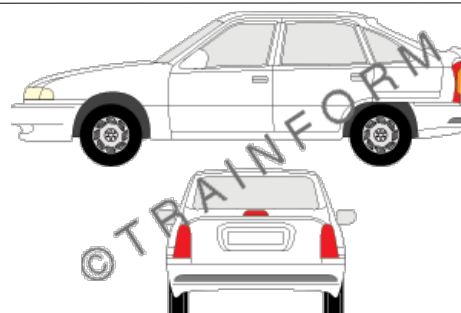

DAEWOO Nexia_5P

CODICE	DESCRIZIONE	PREZZO
2201	lunotto	€ 42,00
2202	vetri posteriori + lunotto	€ 90,00
2203	tutto i vetri (escluso il parabrezza)	€ 124,00
2204	vetri anteriori + posteriori	€ 87,00
2205	vetri anteriori	€ 39,00
2206	vetri posteriori	€ 53,00

Prezzi IVA compresa. Escluse le spese di spedizione