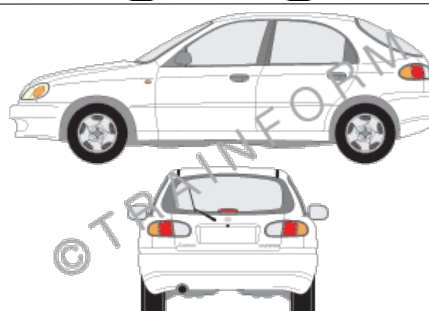

DAEWOO Lanos-5p

CODICE	DESCRIZIONE	PREZZO
2221	lunotto	€ 44,00
2222	vetri posteriori + lunotto	€ 73,00
2223	tutto i vetri (escluso il parabrezza)	€ 105,00
2224	vetri anteriori + posteriori	€ 66,00
2225	vetri anteriori	€ 37,00
2226	vetri posteriori	€ 34,00

Prezzi IVA compresa. Escluse le spese di spedizione