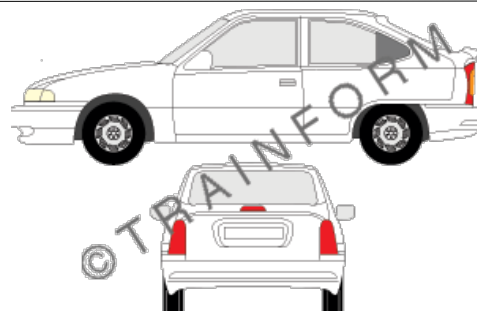

DAEWOO Nexia_3P

CODICE	DESCRIZIONE	PREZZO
2181	lunotto	€ 42,00
2182	vetri posteriori + lunotto	€ 78,00
2183	tutto i vetri (escluso il parabrezza)	€ 115,00
2184	vetri anteriori + posteriori	€ 78,00
2185	vetri anteriori	€ 42,00
2186	vetri posteriori	€ 41,00

Prezzi IVA compresa. Escluse le spese di spedizione