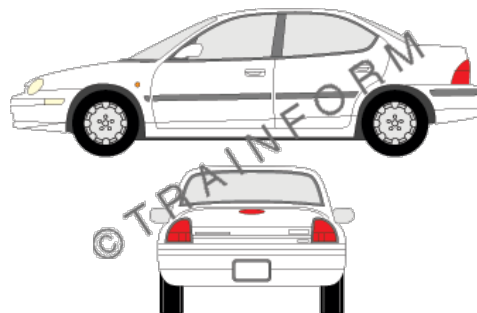

CHRYSLER Neon

CODICE	DESCRIZIONE	PREZZO
1521	lunotto	€ 87,00
1522	vetri posteriori + lunotto	€ 137,00
1523	tutto i vetri (escluso il parabrezza)	€ 188,00
1524	vetri anteriori + posteriori	€ 106,00
1525	vetri anteriori	€ 55,00
1526	vetri posteriori	€ 55,00

Prezzi IVA compresa. Escluse le spese di spedizione