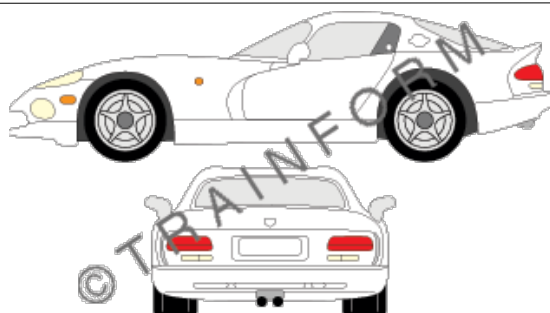

CHRYSLER Viper GTS

CODICE	DESCRIZIONE	PREZZO
1551	lunotto	€ 81,00
1552	vetri posteriori + lunotto	€ 76,00
1553	tutto i vetri (escluso il parabrezza)	€ 127,00
1554	vetri anteriori + posteriori	€ 46,00
1555	vetri anteriori	€ 51,00
1556	vetri posteriori	,00

Prezzi IVA compresa. Escluse le spese di spedizione