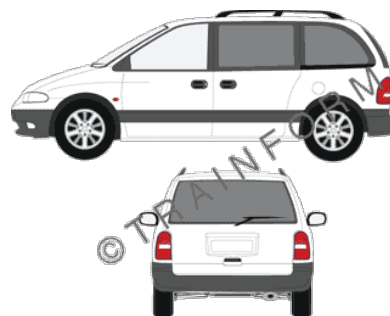

CHRYSLER Voyage2

CODICE	DESCRIZIONE	PREZZO
1461	lunotto	€ 46,00
1462	vetri posteriori + lunotto	€ 145,00
1463	tutto i vetri (escluso il parabrezza)	€ 200,00
1464	vetri anteriori + posteriori	€ 158,00
1465	vetri anteriori	€ 60,00
1466	vetri posteriori	€ 104,00

Prezzi IVA compresa. Escluse le spese di spedizione