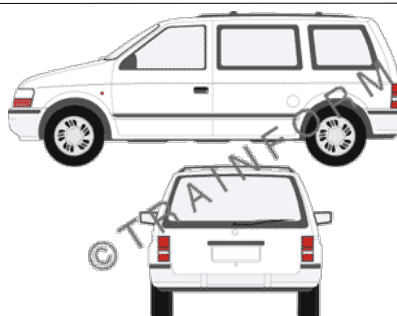

CHRYSLER Voyager

CODICE	DESCRIZIONE	PREZZO
1481	lunotto	€ 98,00
1482	vetri posteriori + lunotto	€ 180,00
1483	tutto i vetri (escluso il parabrezza)	€ 235,00
1484	vetri anteriori + posteriori	€ 142,00
1485	vetri anteriori	€ 60,00
1486	vetri posteriori	€ 87,00

Prezzi IVA compresa. Escluse le spese di spedizione