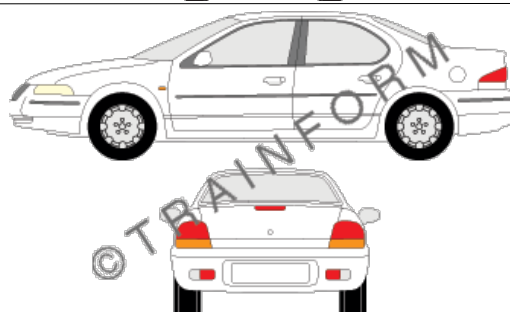

CHRYSLER Stratus

CODICE	DESCRIZIONE	PREZZO
1541	lunotto	€ 87,00
1542	vetri posteriori + lunotto	€ 135,00
1543	tutto i vetri (escluso il parabrezza)	€ 188,00
1544	vetri anteriori + posteriori	€ 105,00
1545	vetri anteriori	€ 58,00
1546	vetri posteriori	€ 53,00

Prezzi IVA compresa. Escluse le spese di spedizione