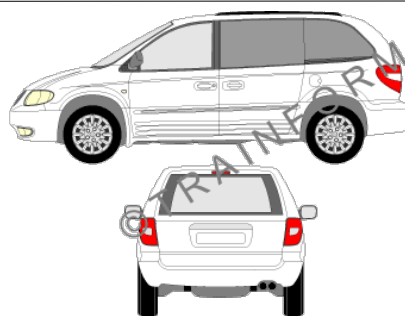

CHRYSLER Voyage3

CODICE	DESCRIZIONE	PREZZO
1581	lunotto	€ 41,00
1582	vetri posteriori + lunotto	€ 198,00
1583	tutto i vetri (escluso il parabrezza)	€ 274,00
1584	vetri anteriori + posteriori	€ 238,00
1585	vetri anteriori	€ 81,00
1586	vetri posteriori	€ 162,00

Prezzi IVA compresa. Escluse le spese di spedizione