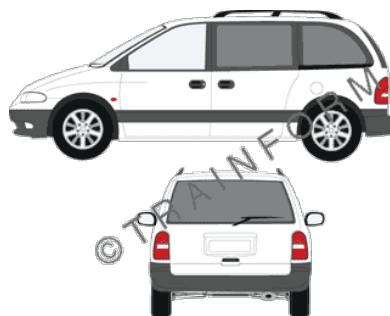

CHRYSLER Voyage2

CODICE	DESCRIZIONE	PREZZO
1461	lunotto	€ 46,00
1462	vetri posteriori + lunotto	€ 145,00
1463	tutto i vetri (escluso il parabrezza)	€ 200,00
1464	vetri anteriori + posteriori	€ 158,00
1465	vetri anteriori	€ 60,00
1466	vetri posteriori	€ 104,00

Prezzi IVA compresa. Escluse le spese di spedizione