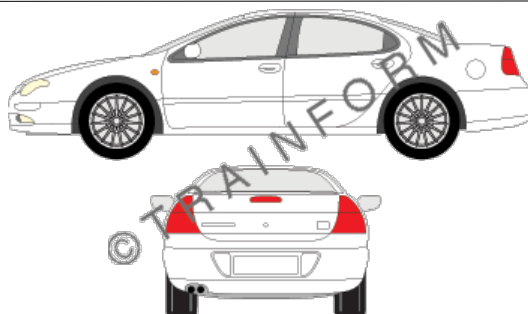

CHRYSLER 300M

CODICE	DESCRIZIONE	PREZZO
1501	lunotto	€ 87,00
1502	vetri posteriori + lunotto	€ 139,00
1503	tutto i vetri (escluso il parabrezza)	€ 191,00
1504	vetri anteriori + posteriori	€ 109,00
1505	vetri anteriori	€ 57,00
1506	vetri posteriori	€ 57,00

Prezzi IVA compresa. Escluse le spese di spedizione