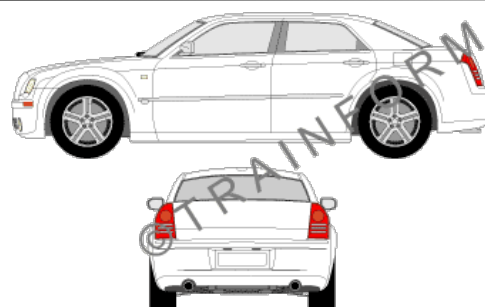

CHRYSLER 300 C

CODICE	DESCRIZIONE	PREZZO
1571	lunotto	€ 46,00
1572	vetri posteriori + lunotto	€ 93,00
1573	tutto i vetri (escluso il parabrezza)	€ 153,00
1574	vetri anteriori + posteriori	€ 111,00
1575	vetri anteriori	€ 65,00
1576	vetri posteriori	€ 51,00

Prezzi IVA compresa. Escluse le spese di spedizione