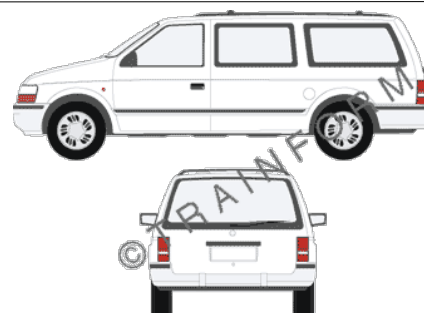

CHRYSLER voyagerL

CODICE	DESCRIZIONE	PREZZO
1491	lunotto	€ 98,00
1492	vetri posteriori + lunotto	€ 208,00
1493	tutto i vetri (escluso il parabrezza)	€ 262,00
1494	vetri anteriori + posteriori	€ 170,00
1495	vetri anteriori	€ 60,00
1496	vetri posteriori	€ 115,00

Prezzi IVA compresa. Escluse le spese di spedizione