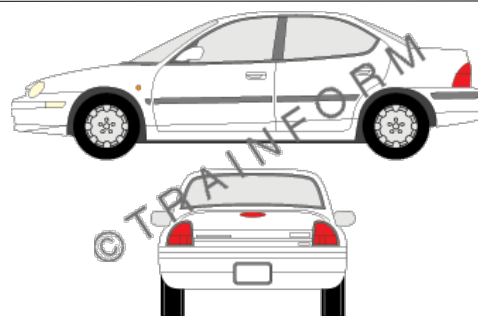

CHRYSLER Neon

CODICE	DESCRIZIONE	PREZZO
1521	lunotto	€ 87,00
1522	vetri posteriori + lunotto	€ 137,00
1523	tutto i vetri (escluso il parabrezza)	€ 188,00
1524	vetri anteriori + posteriori	€ 106,00
1525	vetri anteriori	€ 55,00
1526	vetri posteriori	€ 55,00

Prezzi IVA compresa. Escluse le spese di spedizione