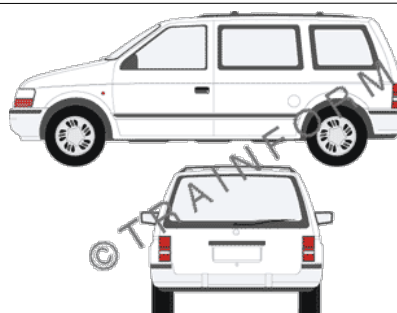

CHRYSLER Voyager

CODICE	DESCRIZIONE	PREZZO
1481	lunotto	€ 98,00
1482	vetri posteriori + lunotto	€ 180,00
1483	tutto i vetri (escluso il parabrezza)	€ 235,00
1484	vetri anteriori + posteriori	€ 142,00
1485	vetri anteriori	€ 60,00
1486	vetri posteriori	€ 87,00

Prezzi IVA compresa. Escluse le spese di spedizione