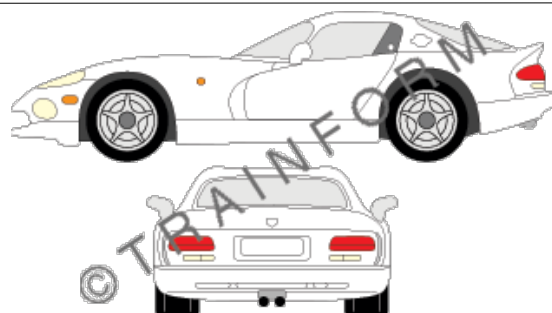

CHRYSLER Viper GTS

CODICE	DESCRIZIONE	PREZZO
1551	lunotto	€ 81,00
1552	vetri posteriori + lunotto	€ 76,00
1553	tutto i vetri (escluso il parabrezza)	€ 127,00
1554	vetri anteriori + posteriori	€ 46,00
1555	vetri anteriori	€ 51,00
1556	vetri posteriori	,00

Prezzi IVA compresa. Escluse le spese di spedizione