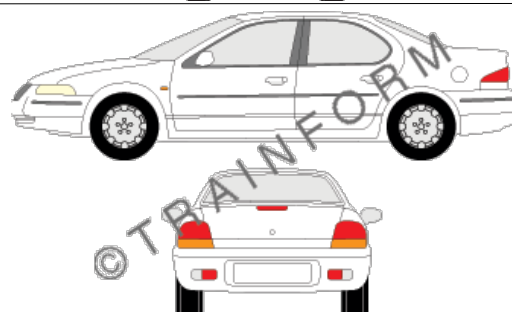

CHRYSLER Stratus

CODICE	DESCRIZIONE	PREZZO
1541	lunotto	€ 87,00
1542	vetri posteriori + lunotto	€ 135,00
1543	tutto i vetri (escluso il parabrezza)	€ 188,00
1544	vetri anteriori + posteriori	€ 105,00
1545	vetri anteriori	€ 58,00
1546	vetri posteriori	€ 53,00

Prezzi IVA compresa. Escluse le spese di spedizione