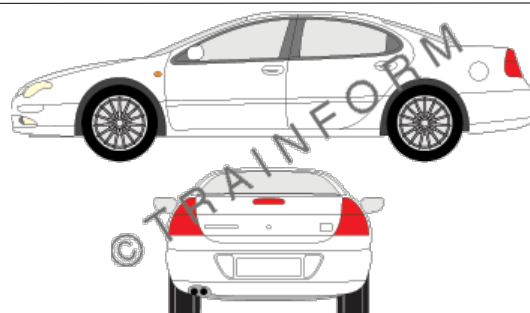

CHRYSLER 300M

CODICE	DESCRIZIONE	PREZZO
1501	lunotto	€ 87,00
1502	vetri posteriori + lunotto	€ 139,00
1503	tutto i vetri (escluso il parabrezza)	€ 191,00
1504	vetri anteriori + posteriori	€ 109,00
1505	vetri anteriori	€ 57,00
1506	vetri posteriori	€ 57,00

Prezzi IVA compresa. Escluse le spese di spedizione