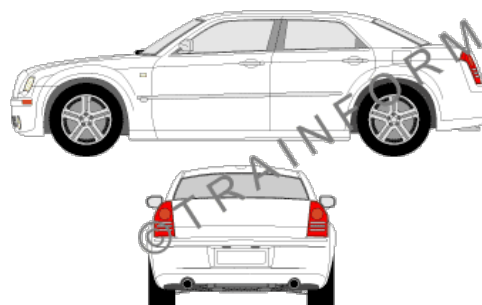

CHRYSLER 300 C

CODICE	DESCRIZIONE	PREZZO
1571	lunotto	€ 46,00
1572	vetri posteriori + lunotto	€ 93,00
1573	tutto i vetri (escluso il parabrezza)	€ 153,00
1574	vetri anteriori + posteriori	€ 111,00
1575	vetri anteriori	€ 65,00
1576	vetri posteriori	€ 51,00

Prezzi IVA compresa. Escluse le spese di spedizione