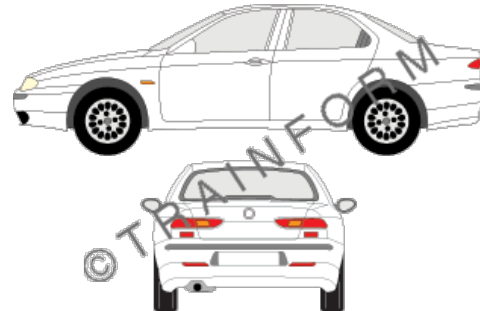

ALFA ROMEO 156

CODICE	DESCRIZIONE	PREZZO
171	lunotto	€ 80,00
172	vetri posteriori + lunotto	€ 125,00
173	tutto i vetri (escluso il parabrezza)	€ 175,00
174	vetri anteriori + posteriori	€ 100,00
175	vetri anteriori	€ 54,00
176	vetri posteriori	€ 50,00

Prezzi IVA compresa. Escluse le spese di spedizione