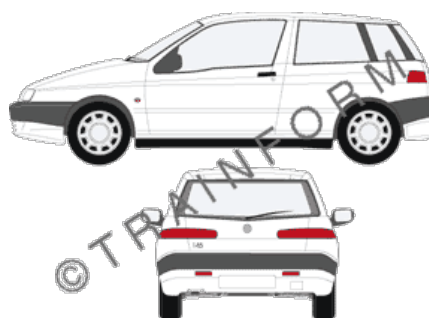

ALFA ROMEO 145

CODICE	DESCRIZIONE	PREZZO
101	lunotto	€ 46,00
102	vetri posteriori + lunotto	€ 103,00
103	tutto i vetri (escluso il parabrezza)	€ 166,00
104	vetri anteriori + posteriori	€ 125,00
105	vetri anteriori	€ 68,00
106	vetri posteriori	€ 62,00

Prezzi IVA compresa. Escluse le spese di spedizione