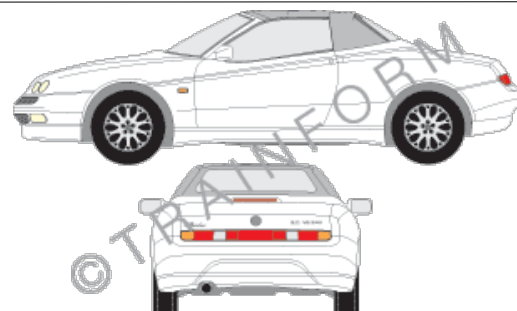

ALFA ROMEO Spider

CODICE	DESCRIZIONE	PREZZO
211	lunotto	€ 37,00
212	vetri posteriori + lunotto	,00
213	tutto i vetri (escluso il parabrezza)	€ 88,00
214	vetri anteriori + posteriori	€ 50,00
215	vetri anteriori	€ 55,00
216	vetri posteriori	,00

Prezzi IVA compresa. Escluse le spese di spedizione