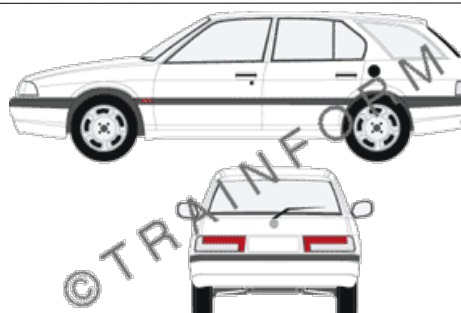

ALFA ROMEO Sport Wag

CODICE	DESCRIZIONE	PREZZO
141	lunotto	€ 41,00
142	vetri posteriori + lunotto	€ 135,00
143	tutto i vetri (escluso il parabrezza)	€ 187,00
144	vetri anteriori + posteriori	€ 151,00
145	vetri anteriori	€ 57,00
146	vetri posteriori	€ 99,00

Prezzi IVA compresa. Escluse le spese di spedizione