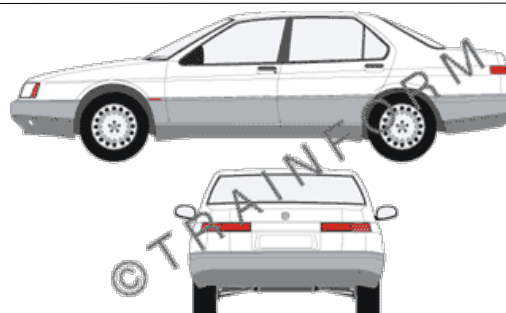

ALFA ROMEO 164-4T

CODICE	DESCRIZIONE	PREZZO
121	lunotto	€ 45,00
122	vetri posteriori + lunotto	€ 100,00
123	tutto i vetri (escluso il parabrezza)	€ 153,00
124	vetri anteriori + posteriori	€ 112,00
125	vetri anteriori	€ 58,00
126	vetri posteriori	€ 60,00

Prezzi IVA compresa. Escluse le spese di spedizione