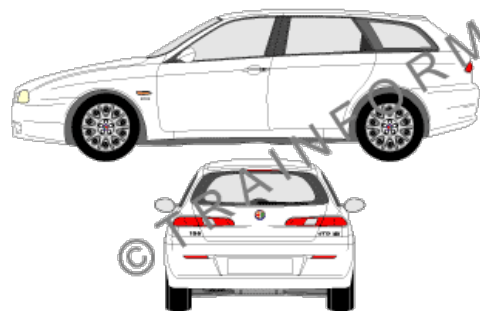

ALFA ROMEO 156-2-KO

CODICE	DESCRIZIONE	PREZZO
221	lunotto	€ 41,00
222	vetri posteriori + lunotto	€ 109,00
223	tutto i vetri (escluso il parabrezza)	€ 159,00
224	vetri anteriori + posteriori	€ 123,00
225	vetri anteriori	€ 54,00
226	vetri posteriori	€ 73,00

Prezzi IVA compresa. Escluse le spese di spedizione