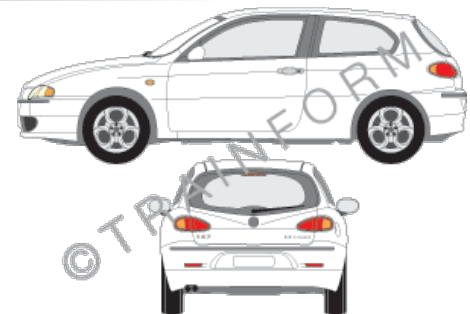

ALFA ROMEO 147

CODICE	DESCRIZIONE	PREZZO
201	lunotto	€ 41,00
202	vetri posteriori + lunotto	€ 85,00
203	tutto i vetri (escluso il parabrezza)	€ 134,00
204	vetri anteriori + posteriori	€ 98,00
205	vetri anteriori	€ 54,00
206	vetri posteriori	€ 49,00

Prezzi IVA compresa. Escluse le spese di spedizione