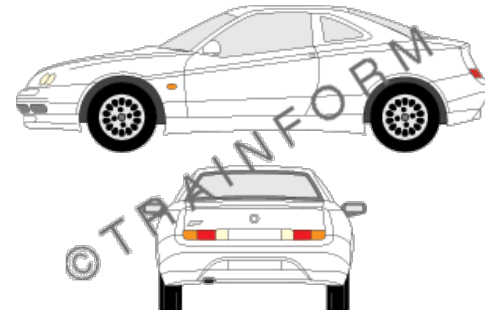

ALFA ROMEO GTV

CODICE	DESCRIZIONE	PREZZO
191	lunotto	€ 78,00
192	vetri posteriori + lunotto	€ 96,00
193	tutto i vetri (escluso il parabrezza)	€ 145,00
194	vetri anteriori + posteriori	€ 72,00
195	vetri anteriori	€ 54,00
196	vetri posteriori	€ 23,00

Prezzi IVA compresa. Escluse le spese di spedizione