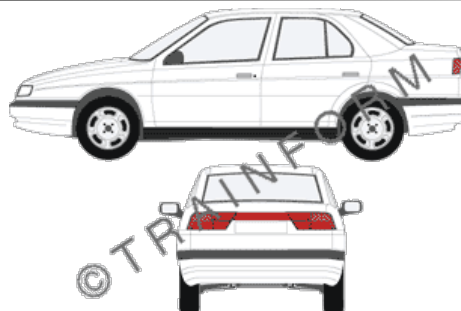

ALFA ROMEO 155-4T

CODICE	DESCRIZIONE	PREZZO
111	lunotto	€ 38,00
112	vetri posteriori + lunotto	€ 82,00
113	tutto i vetri (escluso il parabrezza)	€ 137,00
114	vetri anteriori + posteriori	€ 104,00
115	vetri anteriori	€ 60,00
116	vetri posteriori	€ 49,00

Prezzi IVA compresa. Escluse le spese di spedizione