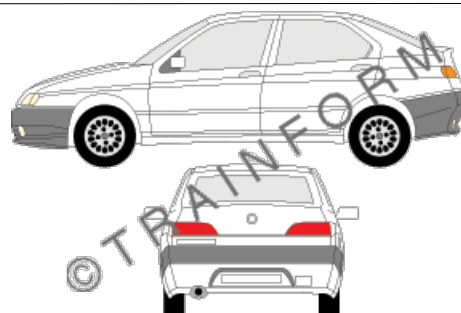

ALFA ROMEO 146

CODICE	DESCRIZIONE	PREZZO
151	lunotto	€ 80,00
152	vetri posteriori + lunotto	€ 132,00
153	tutto i vetri (escluso il parabrezza)	€ 183,00
154	vetri anteriori + posteriori	€ 108,00
155	vetri anteriori	€ 56,00
156	vetri posteriori	€ 56,00

Prezzi IVA compresa. Escluse le spese di spedizione