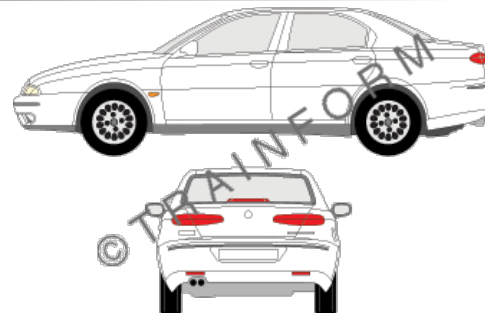

ALFA ROMEO 166

CODICE	DESCRIZIONE	PREZZO
181	lunotto	€ 43,00
182	vetri posteriori + lunotto	€ 89,00
183	tutto i vetri (escluso il parabrezza)	€ 142,00
184	vetri anteriori + posteriori	€ 104,00
185	vetri anteriori	€ 58,00
186	vetri posteriori	€ 51,00

Prezzi IVA compresa. Escluse le spese di spedizione