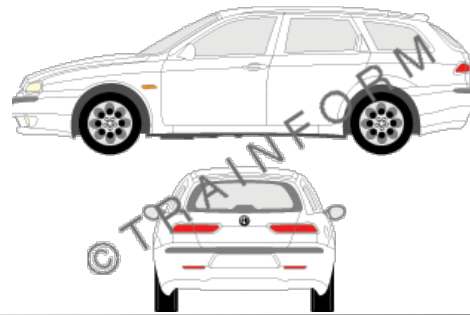

ALFA ROMEO 156 Sportwag

CODICE	DESCRIZIONE	PREZZO
161	lunotto	€ 41,00
162	vetri posteriori + lunotto	€ 141,00
163	tutto i vetri (escluso il parabrezza)	€ 190,00
164	vetri anteriori + posteriori	€ 154,00
165	vetri anteriori	€ 54,00
166	vetri posteriori	€ 105,00

Prezzi IVA compresa. Escluse le spese di spedizione