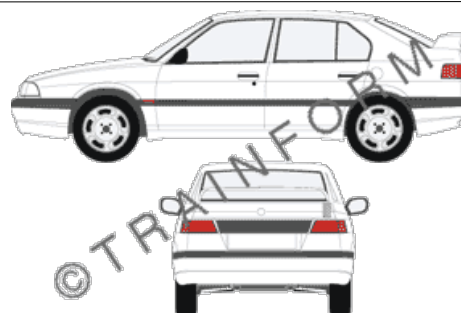

ALFA ROMEO 33-3T

CODICE	DESCRIZIONE	PREZZO
131	lunotto	€ 46,00
132	vetri posteriori + lunotto	€ 98,00
133	tutto i vetri (escluso il parabrezza)	€ 149,00
134	vetri anteriori + posteriori	€ 107,00
135	vetri anteriori	€ 55,00
136	vetri posteriori	€ 57,00

Prezzi IVA compresa. Escluse le spese di spedizione